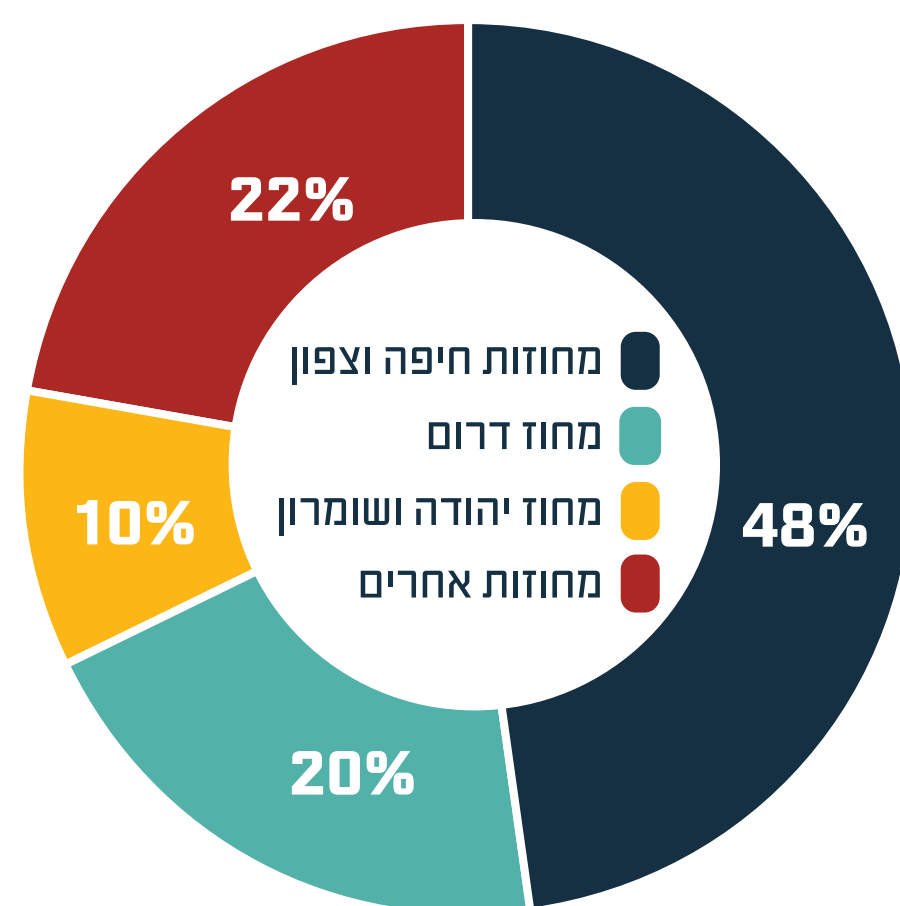

מפת השמה תוכנית הצוערים לשלטון המקומי 2023

338 בוגרות ובוגרי התוכנית

אשכולות השמה

141 רשויות מקומיות

תמונת מצב של 130 רשויות ההשמה

פילוח לפי מחוזות

מדד פריפריאליות

מדד סוציו-אקונומי

כמחצית מהרשויות קלטו צוערים לתקן רשותי או קידמו צוערים לתפקיד ניהולי

רשויות שקידמו צוערים

רשויות ההשמה