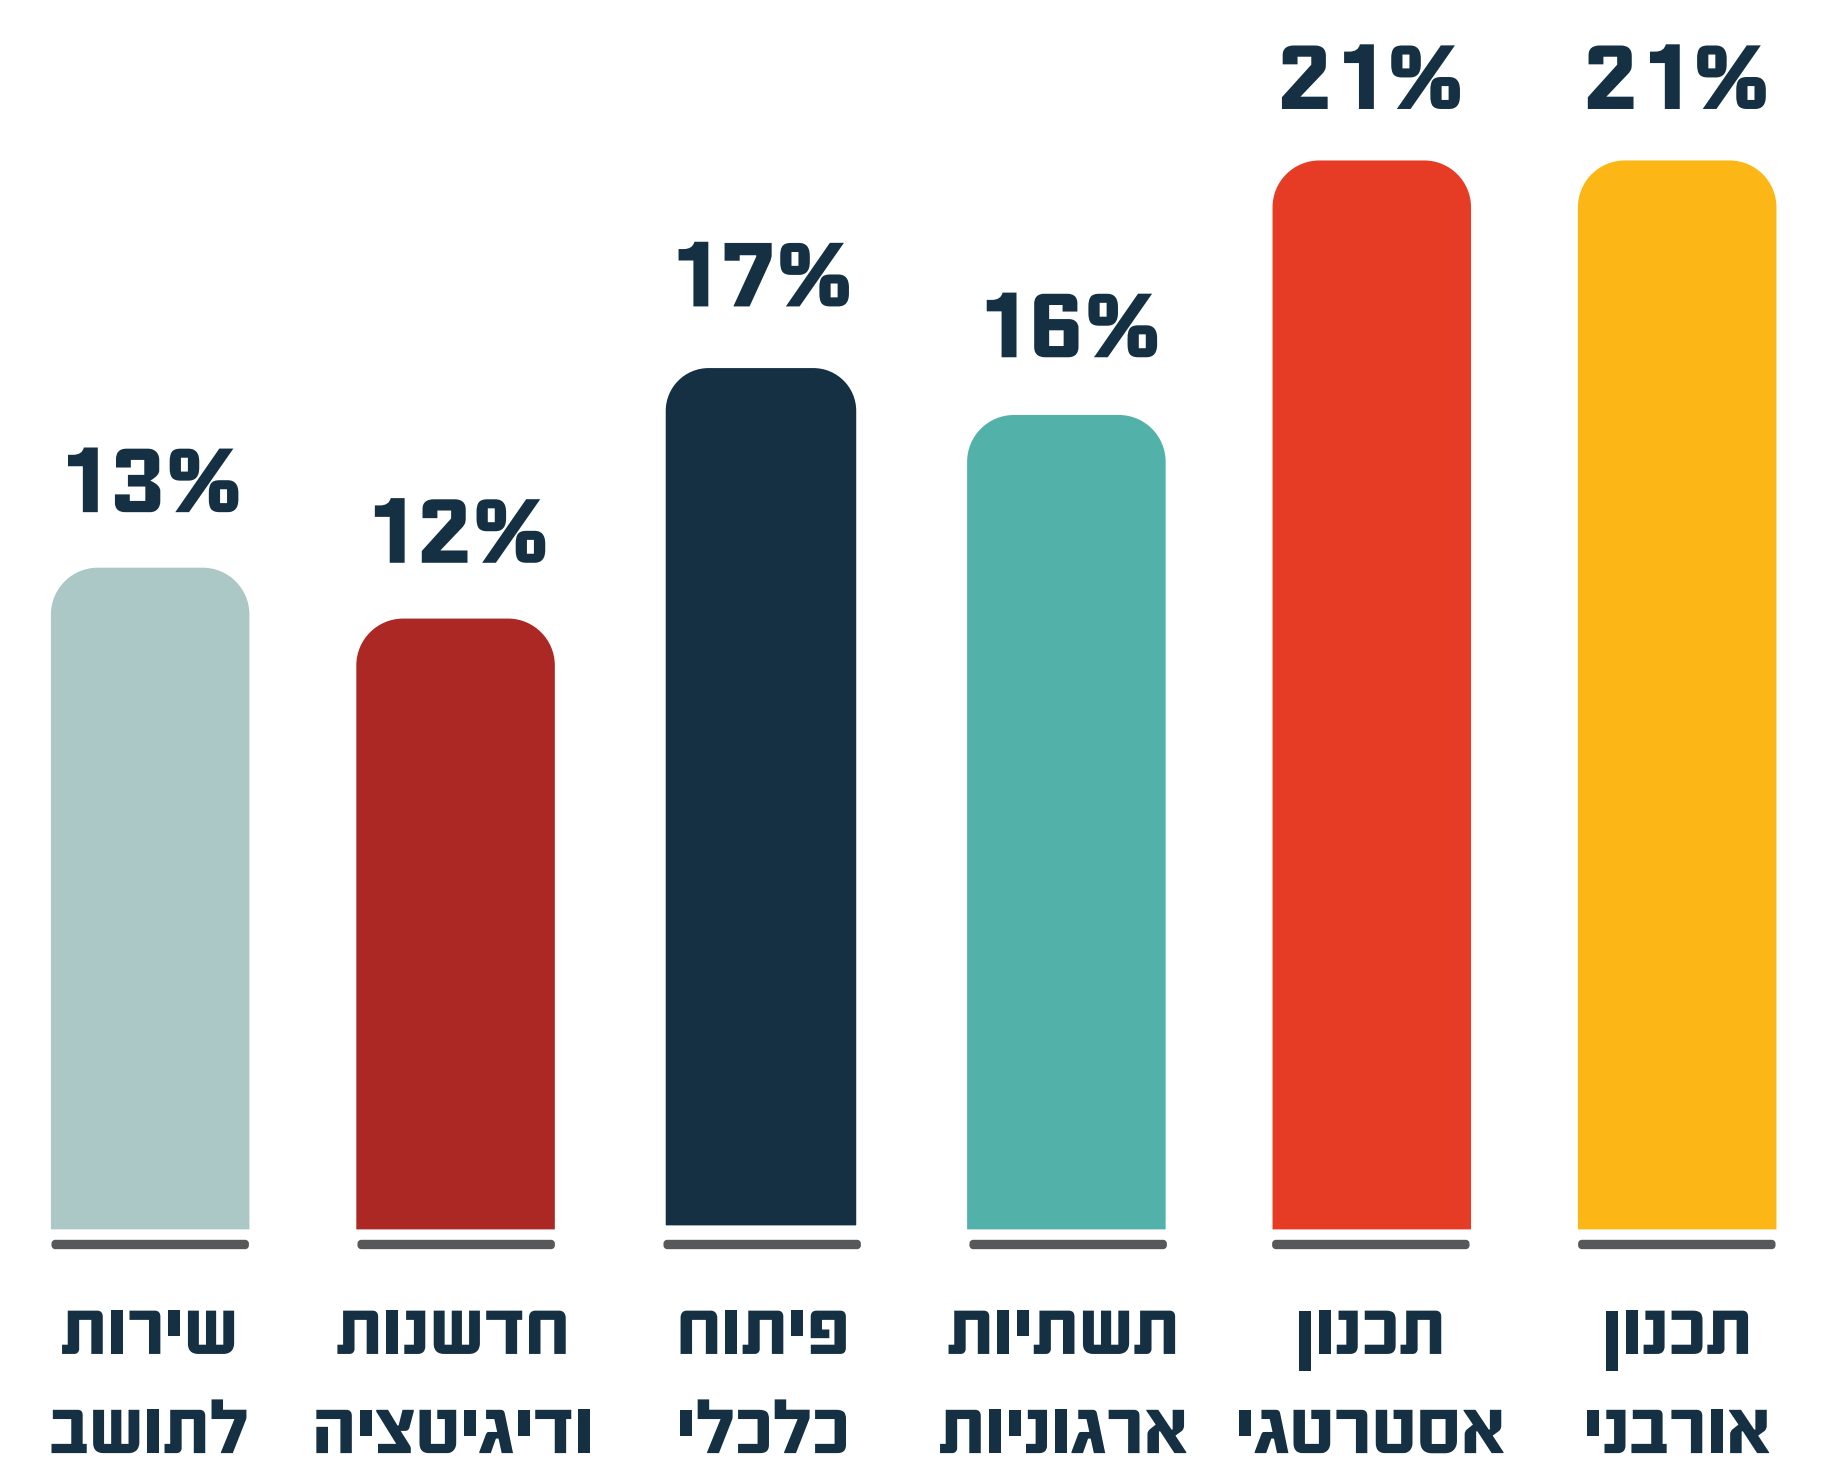

מפת השמה תוכנית הצוערים לשלטון המקומי 2023

338 בוגרות ובוגרי התוכנית

אשכולות השמה

141 רשויות מקומיות

תמונת מצב של 130 רשויות ההשמה

פילוח לפי מחוזות

מדד פריפריאליות

מדד סוציו-אקונומי

כמחצית מהרשויות קלטו צוערים לתקן רשותי או קידמו צוערים לתפקיד ניהולי

רשויות שקידמו צוערים

רשויות ההשמה