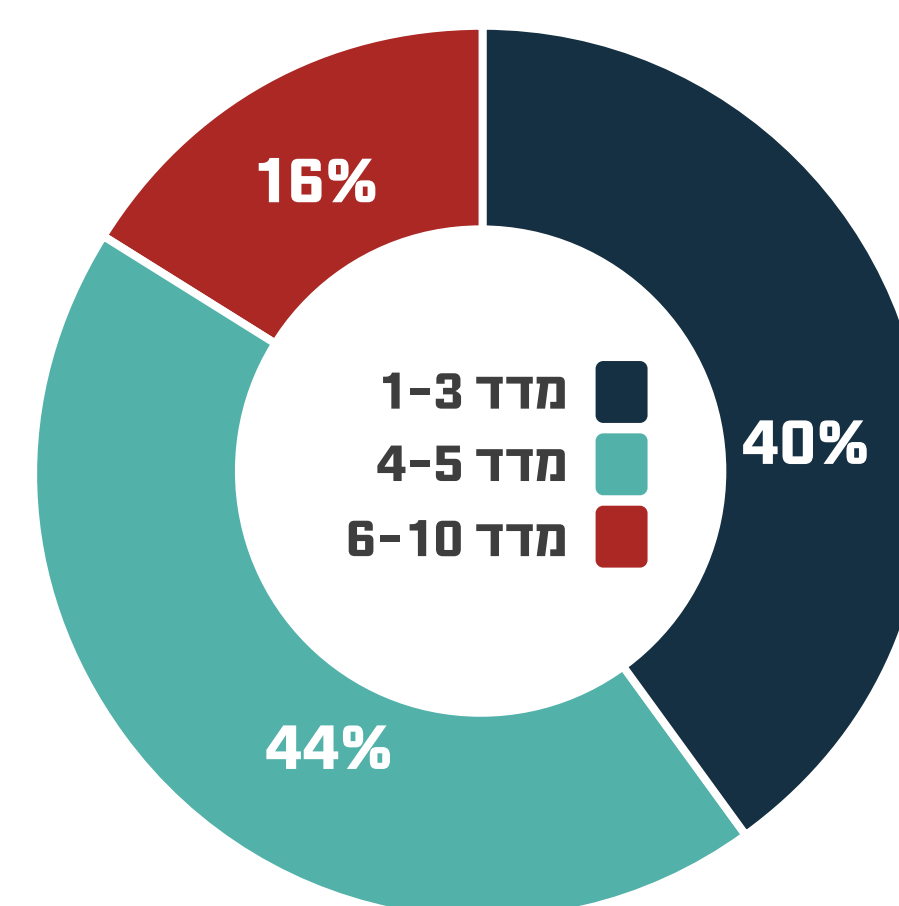

מפת השמה תוכנית הצוערים לשלטון המקומי 2023

338 בוגרות ובוגרי התוכנית

אשכולות השמה

141 רשויות מקומיות

תמונת מצב של 130 רשויות ההשמה

פילוח לפי מחוזות

מדד פריפריאליות

מדד סוציו-אקונומי

כמחצית מהרשויות קלטו צוערים לתקן רשותי או קידמו צוערים לתפקיד ניהולי

רשויות שקידמו צוערים

רשויות ההשמה