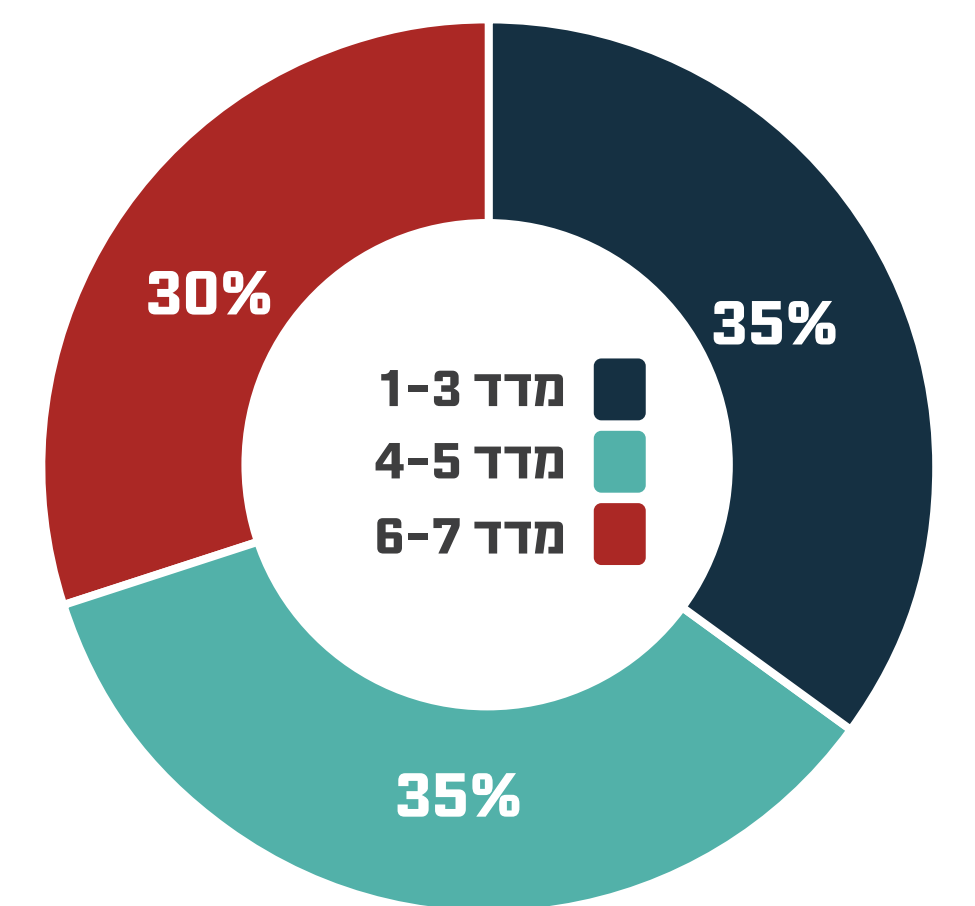

מפת השמה תוכנית הצוערים לשלטון המקומי 2023

338 בוגרות ובוגרי התוכנית

אשכולות השמה

141 רשויות מקומיות

תמונת מצב של 130 רשויות ההשמה

פילוח לפי מחוזות

מדד פריפריאליות

מדד סוציו-אקונומי

כמחצית מהרשויות קלטו צוערים לתקן רשותי או קידמו צוערים לתפקיד ניהולי

רשויות שקידמו צוערים

רשויות ההשמה